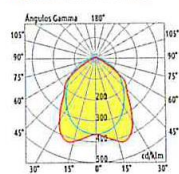

Se suministra con difusor opalizado, brillo, micro-prisma o brillo+cover.

CDC-60 S

LUMINARIA LINEAL PARA ADOSAR O SUSPENDER

Kit de suspensión

Vendido por separado

LED DPE+COVER

Semiplanos C
180.0 - 0.0
270.0 - 90.0
Rendimiento 100%

LED OPAL

Semiplanos C
180.0 - 0.0
270.0 - 90.0
Rendimiento 100%

T5 DPE

Semiplanos C
180.0 - 0.0
270.0 - 90.0
Rendimiento 69.67%
Valor máximo 388.90 cd/m²

T5 OPAL

Semiplanos C
180.0 - 0.0
270.0 - 90.0
Rendimiento 58%