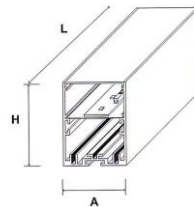

Se suministra con difusor opalizado, brillo, micro-prisma o brillo+cover.

CDC-60 S

LUMINARIA LINEAL PARA ADOSAR O SUSPENDER

Kit de suspensión

Vendido por separado

LED DPE+COVER

Semiplanos C
180.0 - 0.0
270.0 - 90.0
Rendimiento 100%