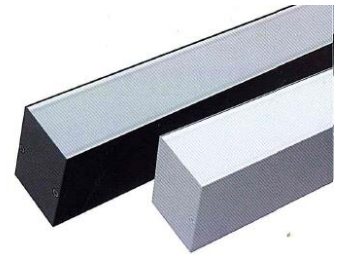

LUMINARIA CDC-60 S

EXPORT@CDCLOUVERS.COM

+34 605798448

CNº BAJO VENTA CALLE UNO
NAVE 16
50410 CUARTE DE HUERVA
ZARAGOZA- SPAIN

LUMINARIA LINEAL PARA ADOSAR O SUSPENDER

Se trata de una luminaria lineal diseñada para adosar o suspender, ofreciendo una gran variedad de opciones de iluminación pudiéndose adaptar a tira LED, tubo LED, tubo T5.

Se suministra con difusor opalizado, brillo, micro-prisma o brillo+cover.

CDC-60 S

LUMINARIA LINEAL PARA ADOSAR O SUSPENDER

Kit de suspensión

Vendido por separado

LED DPE+COVER

Semiplanos C
180.0 - 0.0
270.0 - 90.0
Rendimiento 100%